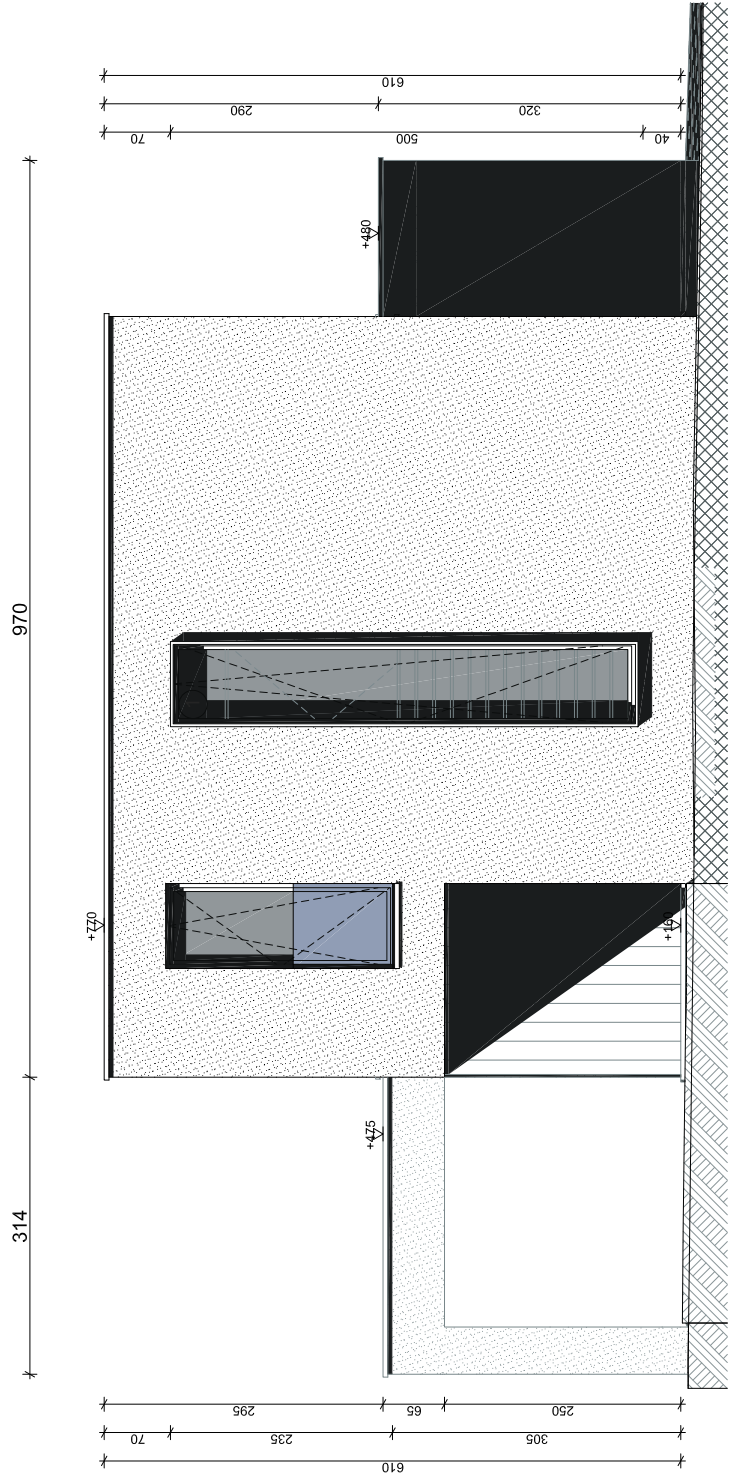

VOORGEVEL

ANZEGEM - SINT-ELOOISTRAAT - LOT 7