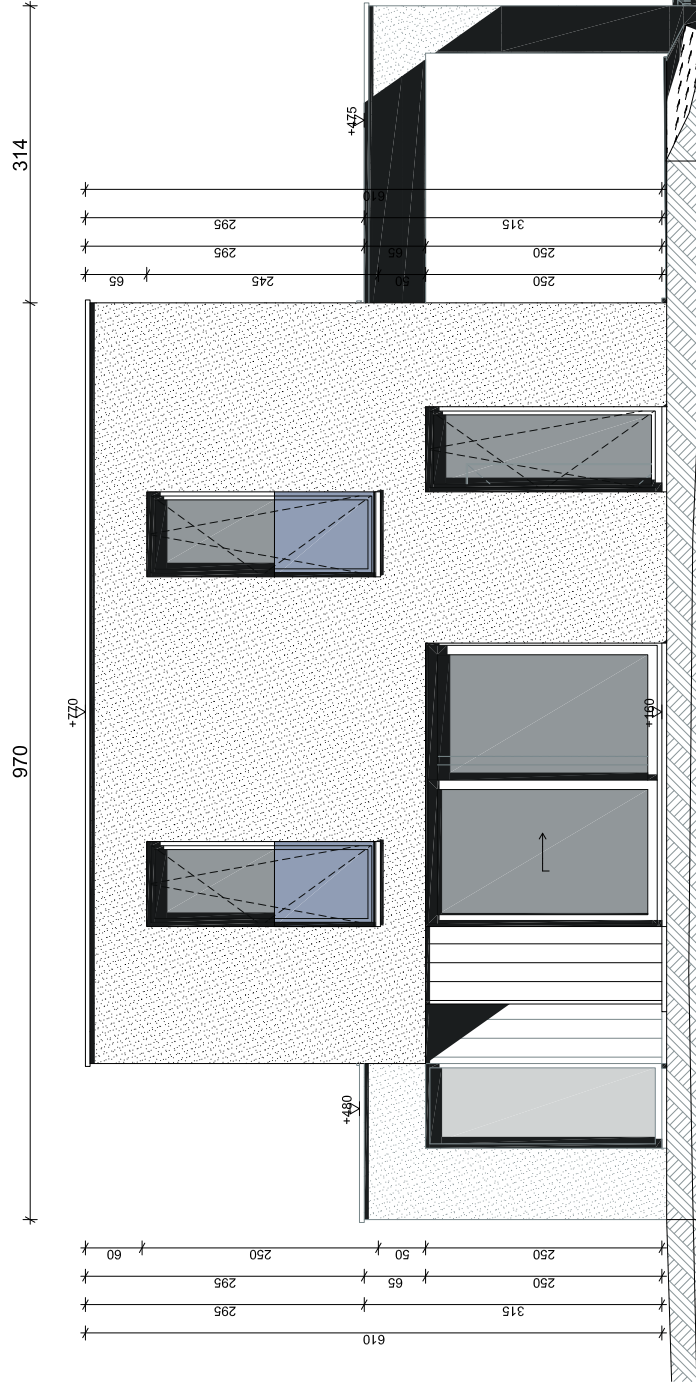

ANZEGEM - SINT-ELOOISTRAAT - LOT 7

ACHTERGEVEL

ANZEGEM - SINT-ELOOISTRAAT - LOT 7

ZIJGEVEL RECHTS

ANZEGEM - SINT-ELOOISTRAAT - LOT 7

GELIJKVLOERS  
opp. : 93.32 m<sup>2</sup>

ANZEGEM - SINT-ELOOISTRAAT - LOT 7

VERDIEPING  
opp. : 90.97 m<sup>2</sup>

ANZEGEM - SINT-ELOOISTRAAT - LOT 7

Wenst U meer inlichtingen ?

Surf naar [www.planenbouw.be](http://www.planenbouw.be) of neem vrijblijvend contact met ons op.

**Plan & Bouw**