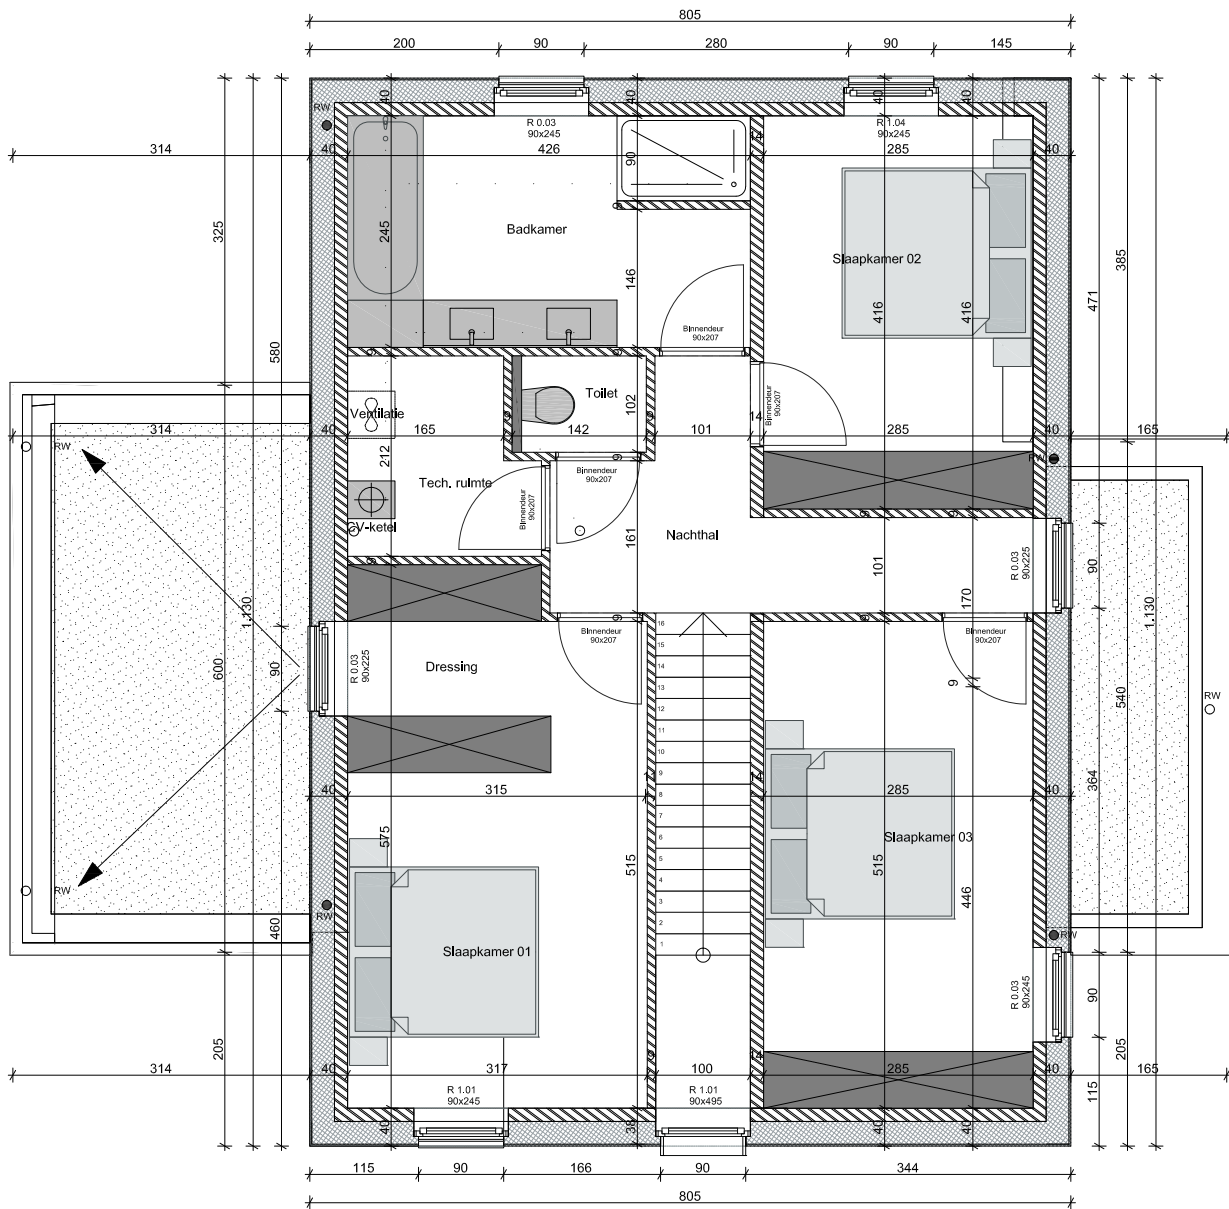

ANZEGEM - SINT-ELOOISTRAAT - LOT 7

ACHTERGEVEL

ANZEGEM - SINT-ELOOISTRAAT - LOT 7

ZIJGEVEL RECHTS

ANZEGEM - SINT-ELOOISTRAAT - LOT 7

GELIJKVLOERS  
opp. : 93.32 m<sup>2</sup>

ANZEGEM - SINT-ELOOISTRAAT - LOT 7

VERDIEPING  
opp. : 90.97 m<sup>2</sup>

ANZEGEM - SINT-ELOOISTRAAT - LOT 7

Wenst U meer inlichtingen ?

Surf naar [www.planenbouw.be](http://www.planenbouw.be) of neem vrijblijvend contact met ons op.

**Plan & Bouw**