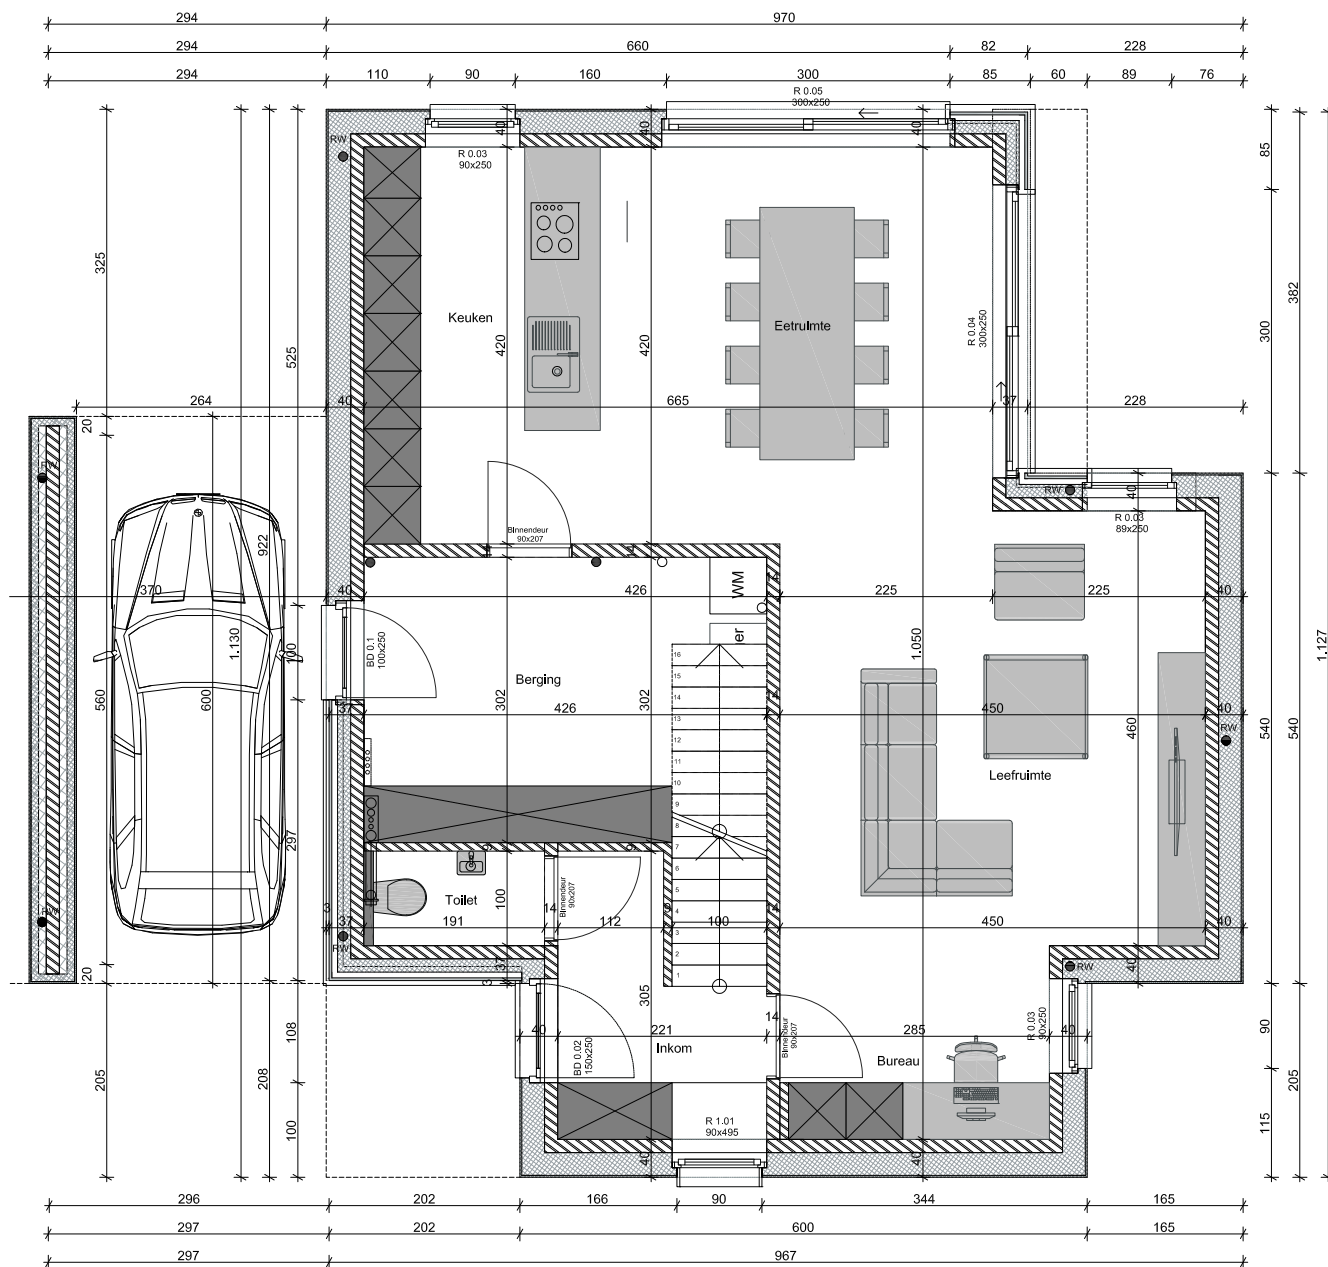

ANZEGEM - SINT-ELOOISTRAAT - LOT 7

ACHTERGEVEL

ANZEGEM - SINT-ELOOISTRAAT - LOT 7

ZIJGEVEL RECHTS

ANZEGEM - SINT-ELOOISTRAAT - LOT 7

GELIJKVLOERS  
opp. : 93.32 m<sup>2</sup>

ANZEGEM - SINT-ELOOISTRAAT - LOT 7

VERDIEPING  
opp. : 90.97 m<sup>2</sup>

ANZEGEM - SINT-ELOOISTRAAT - LOT 7

Wenst U meer inlichtingen ?

Surf naar [www.planenbouw.be](http://www.planenbouw.be) of neem vrijblijvend contact met ons op.

**Plan & Bouw**