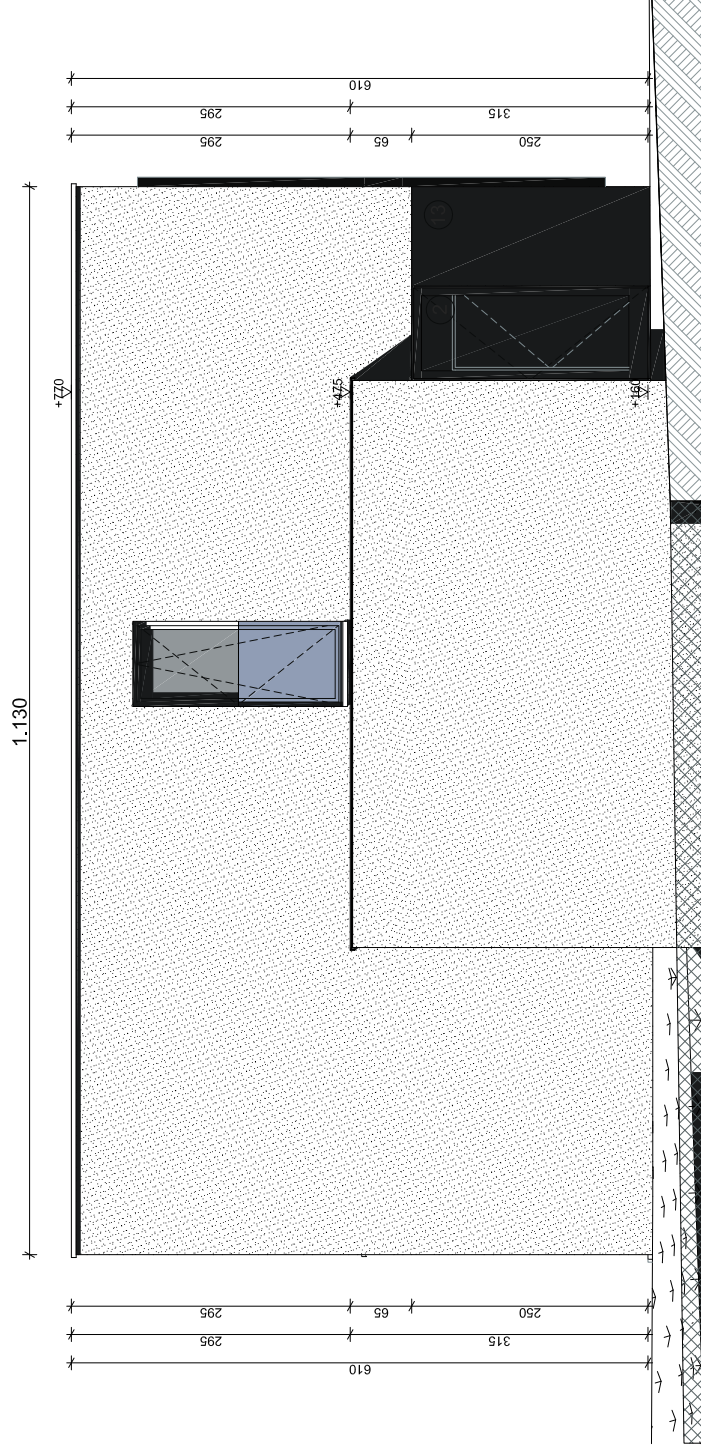

# Plan & Bouw

VERKADELINGEN WONINGBOUW APPARTEMENTSBOUW

Grote Leiestraat 201  
info@planenbouw.be

8570 Anzegem

056 980 271  
planenbouw.be

VOORGEVEL

ANZEGEM - SINT-ELOOISTRAAT - LOT 7

ZIJGEVEL LINKS

ANZEGEM - SINT-ELOOISTRAAT - LOT 7

ACHTERGEVEL

ANZEGEM - SINT-ELOOISTRAAT - LOT 7

ZIJGEVEL RECHTS

ANZEGEM - SINT-ELOOISTRAAT - LOT 7

GELIJKVLOERS  
opp. : 93.32 m<sup>2</sup>

ANZEGEM - SINT-ELOOISTRAAT - LOT 7

VERDIEPING  
opp. : 90.97 m<sup>2</sup>

ANZEGEM - SINT-ELOOISTRAAT - LOT 7

Wenst U meer inlichtingen ?

Surf naar [www.planenbouw.be](http://www.planenbouw.be) of neem vrijblijvend contact met ons op.

**Plan & Bouw**