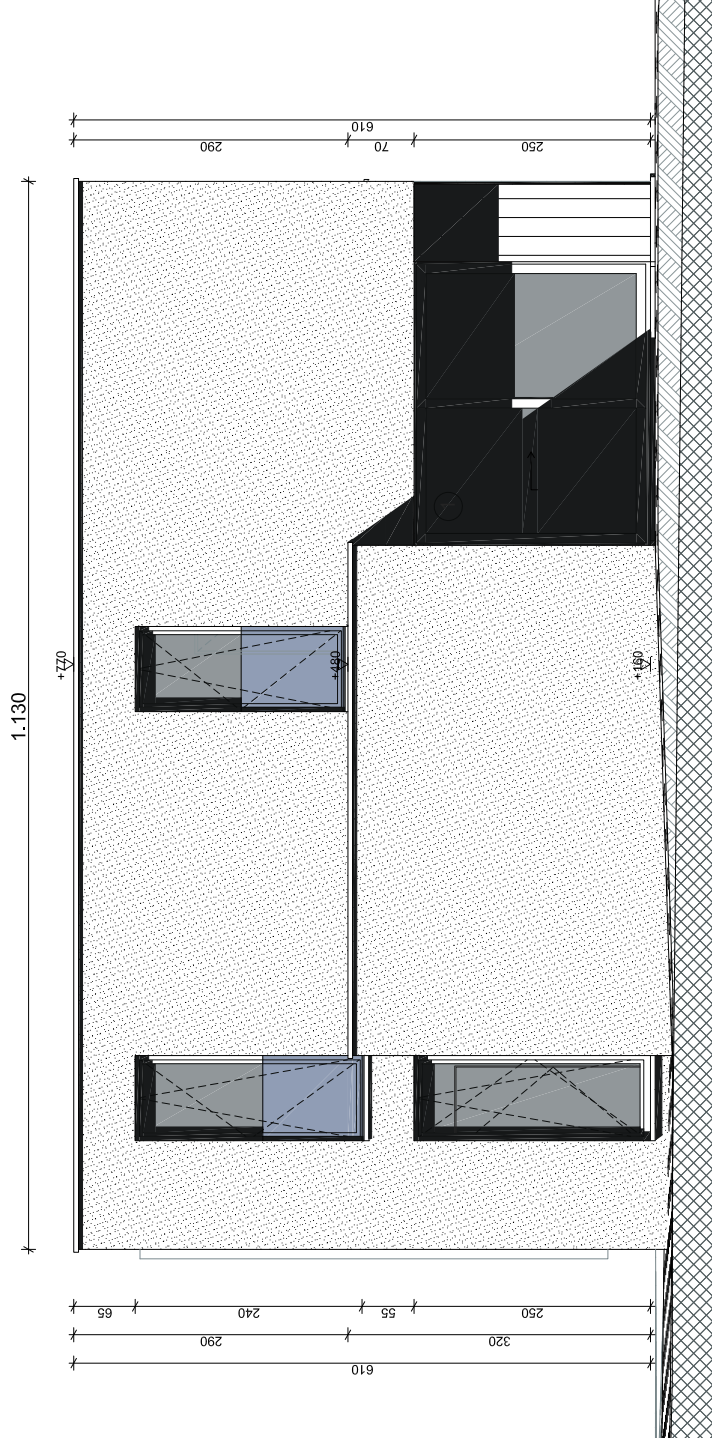

# Plan & Bouw

VERKADELINGEN WONINGBOUW APPARTEMENTSBOUW

Grote Leiestraat 201  
info@planenbouw.be

8570 Anzegem

056 980 271  
planenbouw.be

VOORGEVEL

ANZEGEM - SINT-ELOOISTRAAT - LOT 7

ZIJGEVEL LINKS

ANZEGEM - SINT-ELOOISTRAAT - LOT 7

ACHTERGEVEL

ANZEGEM - SINT-ELOOISTRAAT - LOT 7

ZIJGEVEL RECHTS

ANZEGEM - SINT-ELOOISTRAAT - LOT 7

GELIJKVLOERS  
opp. : 93.32 m<sup>2</sup>

ANZEGEM - SINT-ELOOISTRAAT - LOT 7

VERDIEPING  
opp. : 90.97 m<sup>2</sup>

ANZEGEM - SINT-ELOOISTRAAT - LOT 7

Wenst U meer inlichtingen ?

Surf naar [www.planenbouw.be](http://www.planenbouw.be) of neem vrijblijvend contact met ons op.

**Plan & Bouw**